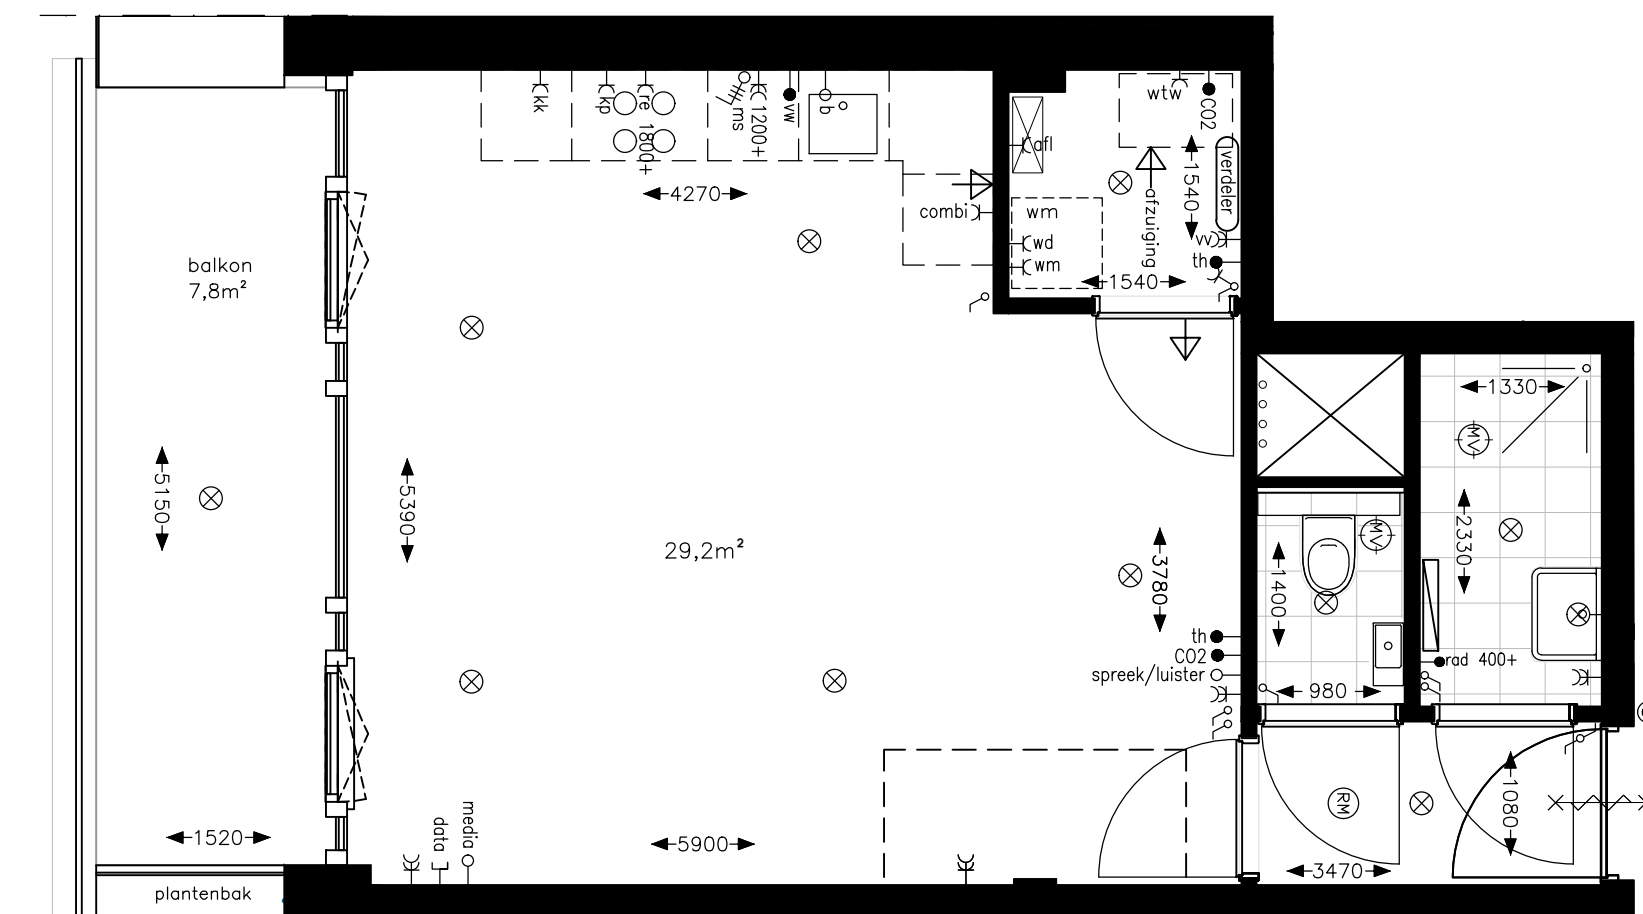

# The West Blake

WESTBLAAK 24-32 | ROTTERDAM

Type L

Uptown

Appartement 6.01 Verdieping 6

Datum: 29-05-2024  
Schaal 1:50

**The West Blake**

WESTBLAAK 24-32 | ROTTERDAM