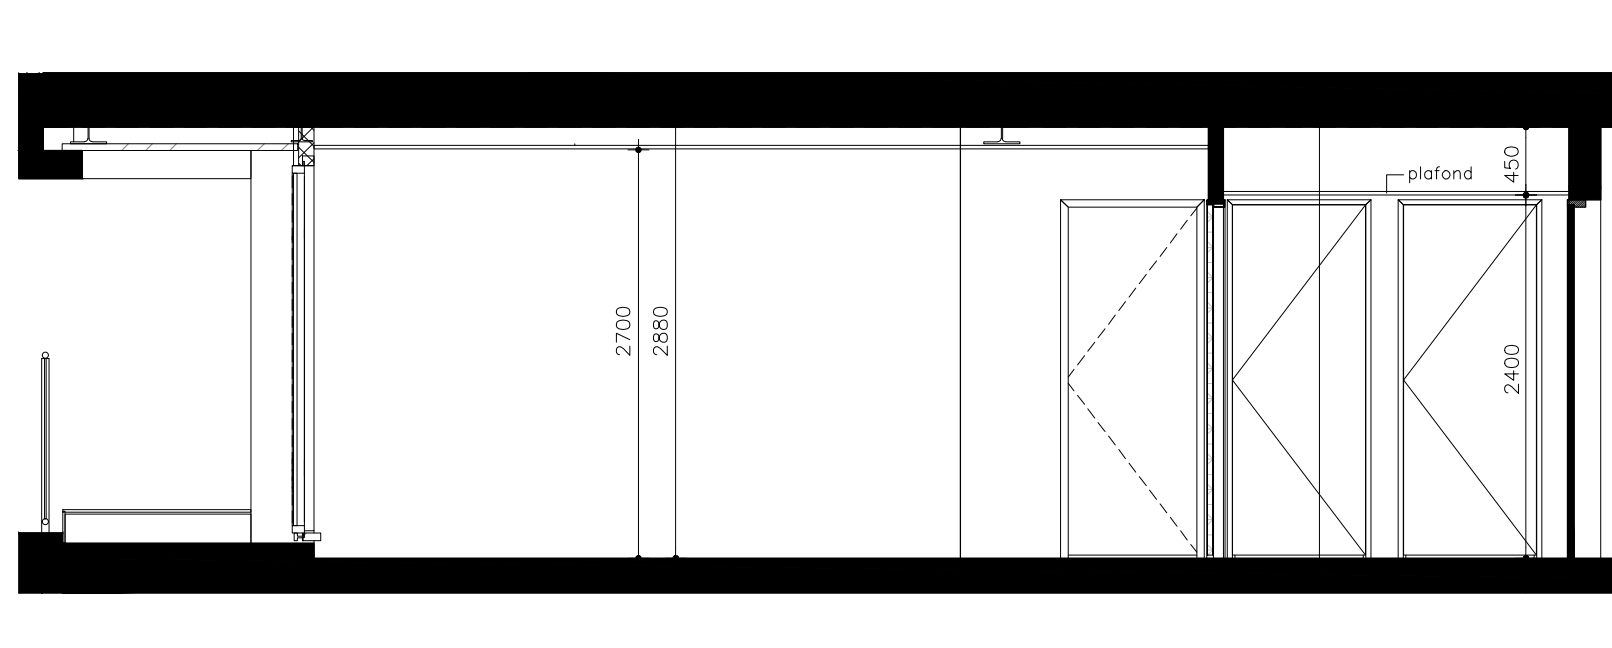

# The West Blake

WESTBLAAK 24-32 | ROTTERDAM

Type L

Uptown

Appartement 6.01 Verdieping 6

Datum: 29-05-2024  
Schaal 1:50

**The West Blake**

WESTBLAAK 24-32 | ROTTERDAM