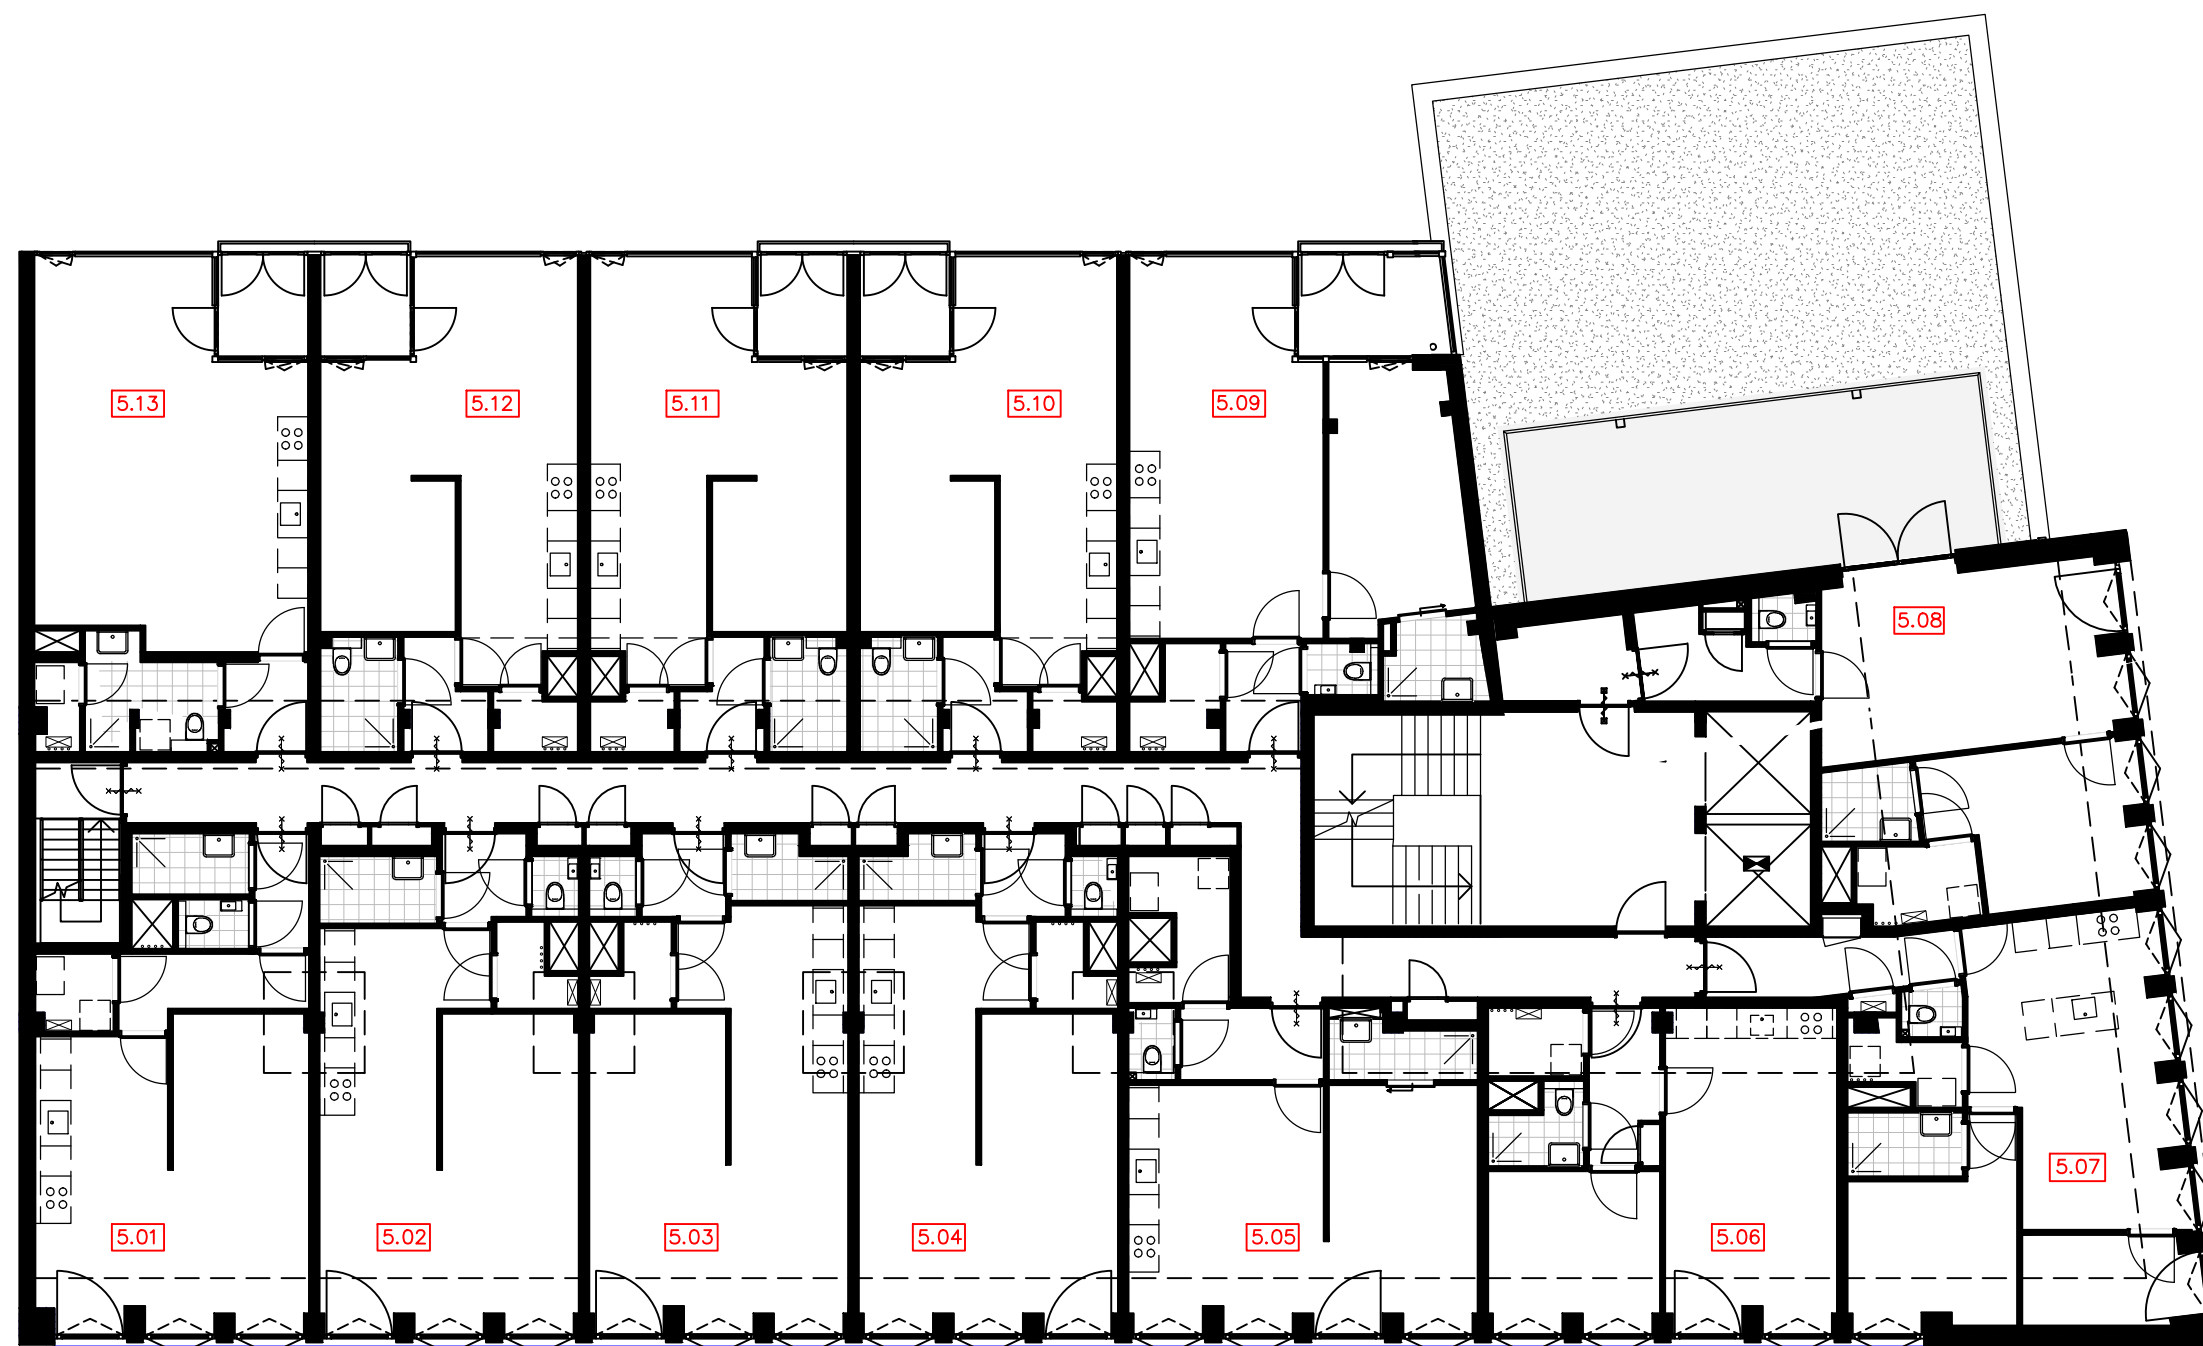

The West Blake

WESTBLAAK 24-32 | ROTTERDAM

overzicht
5e verdieping