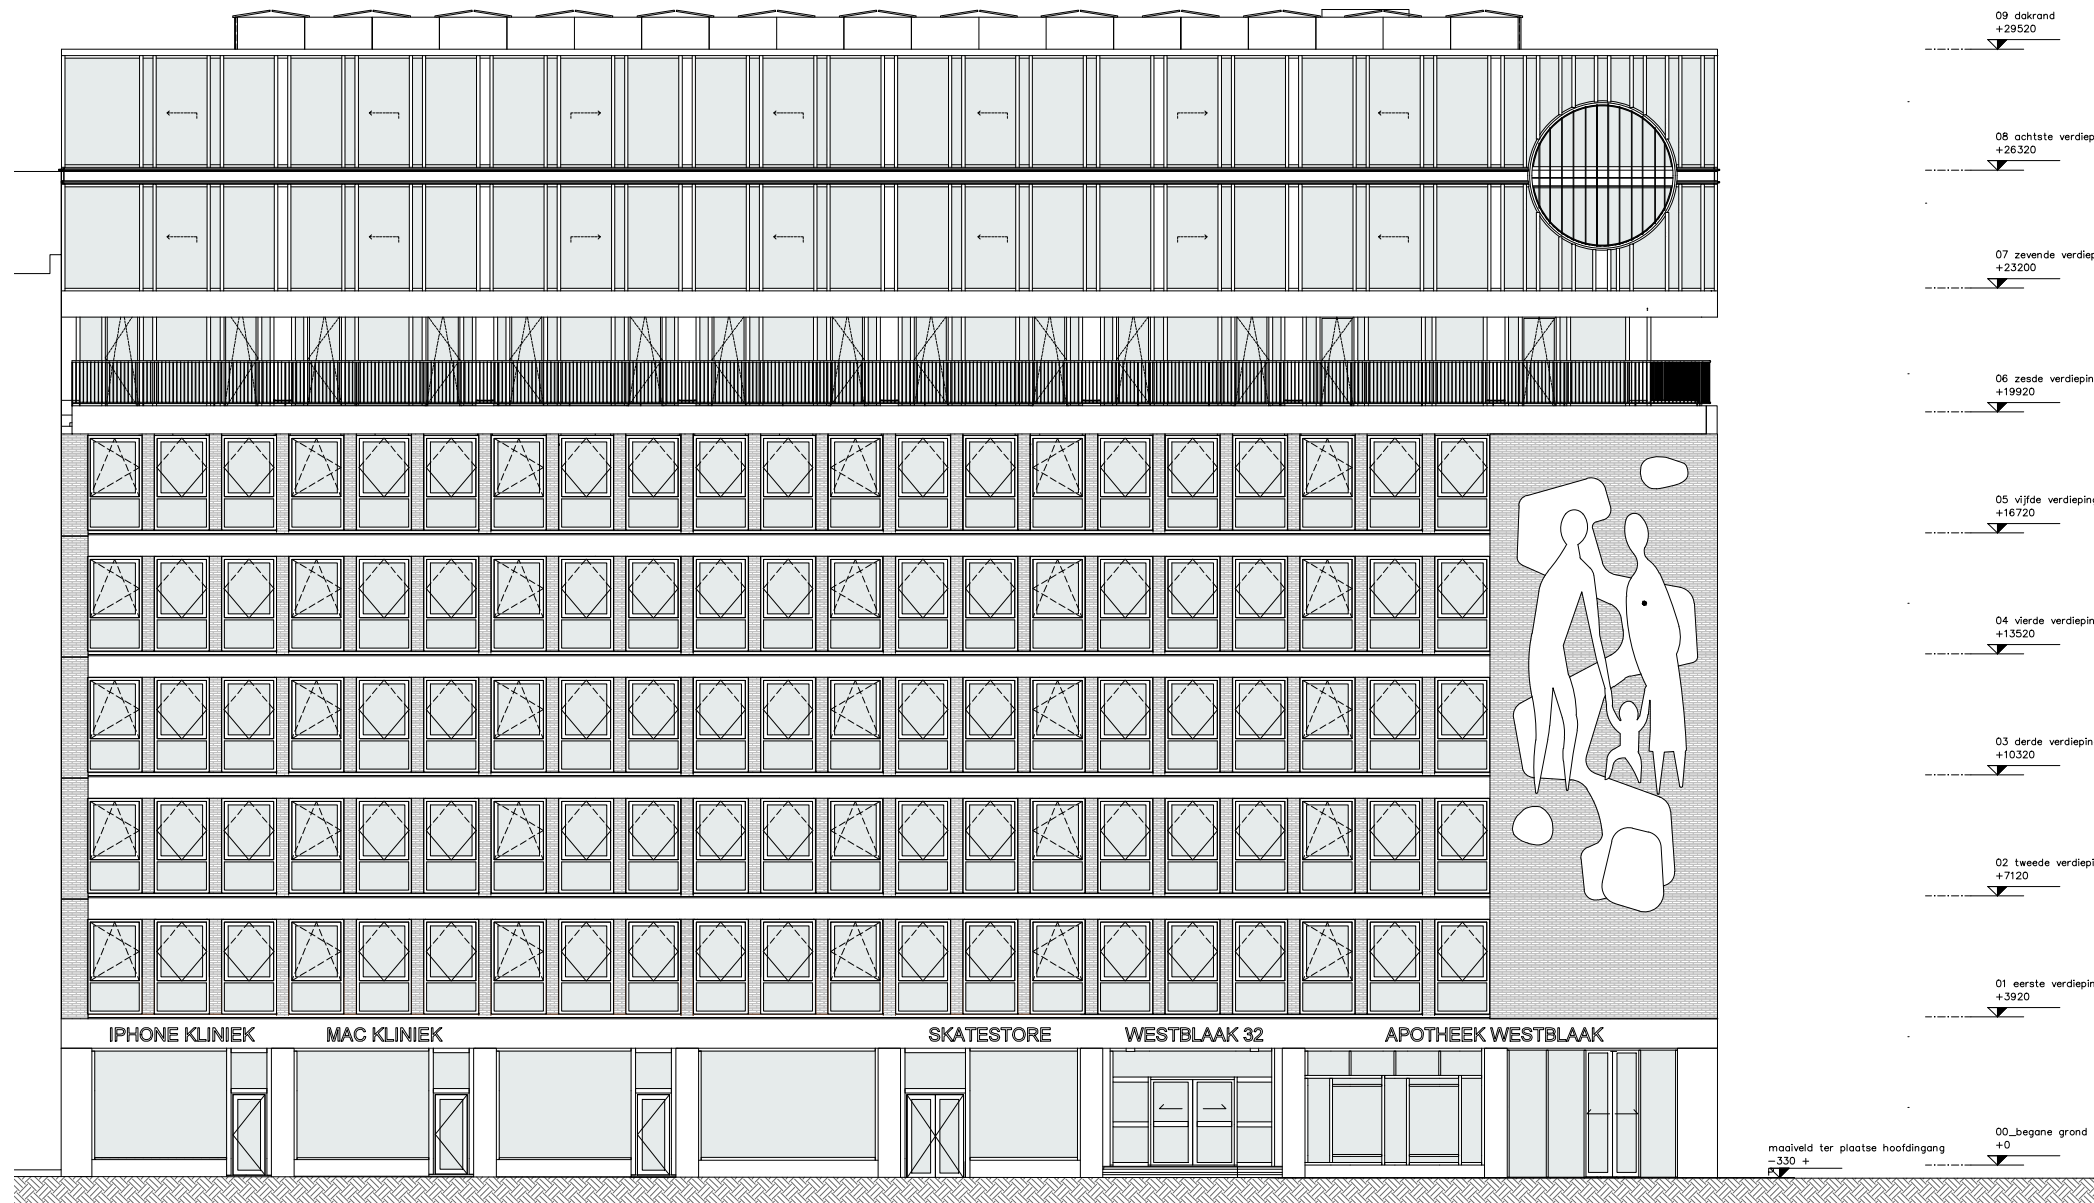

The West Blake

WESTBLAAK 24-32 | ROTTERDAM

NOORDGEVEL