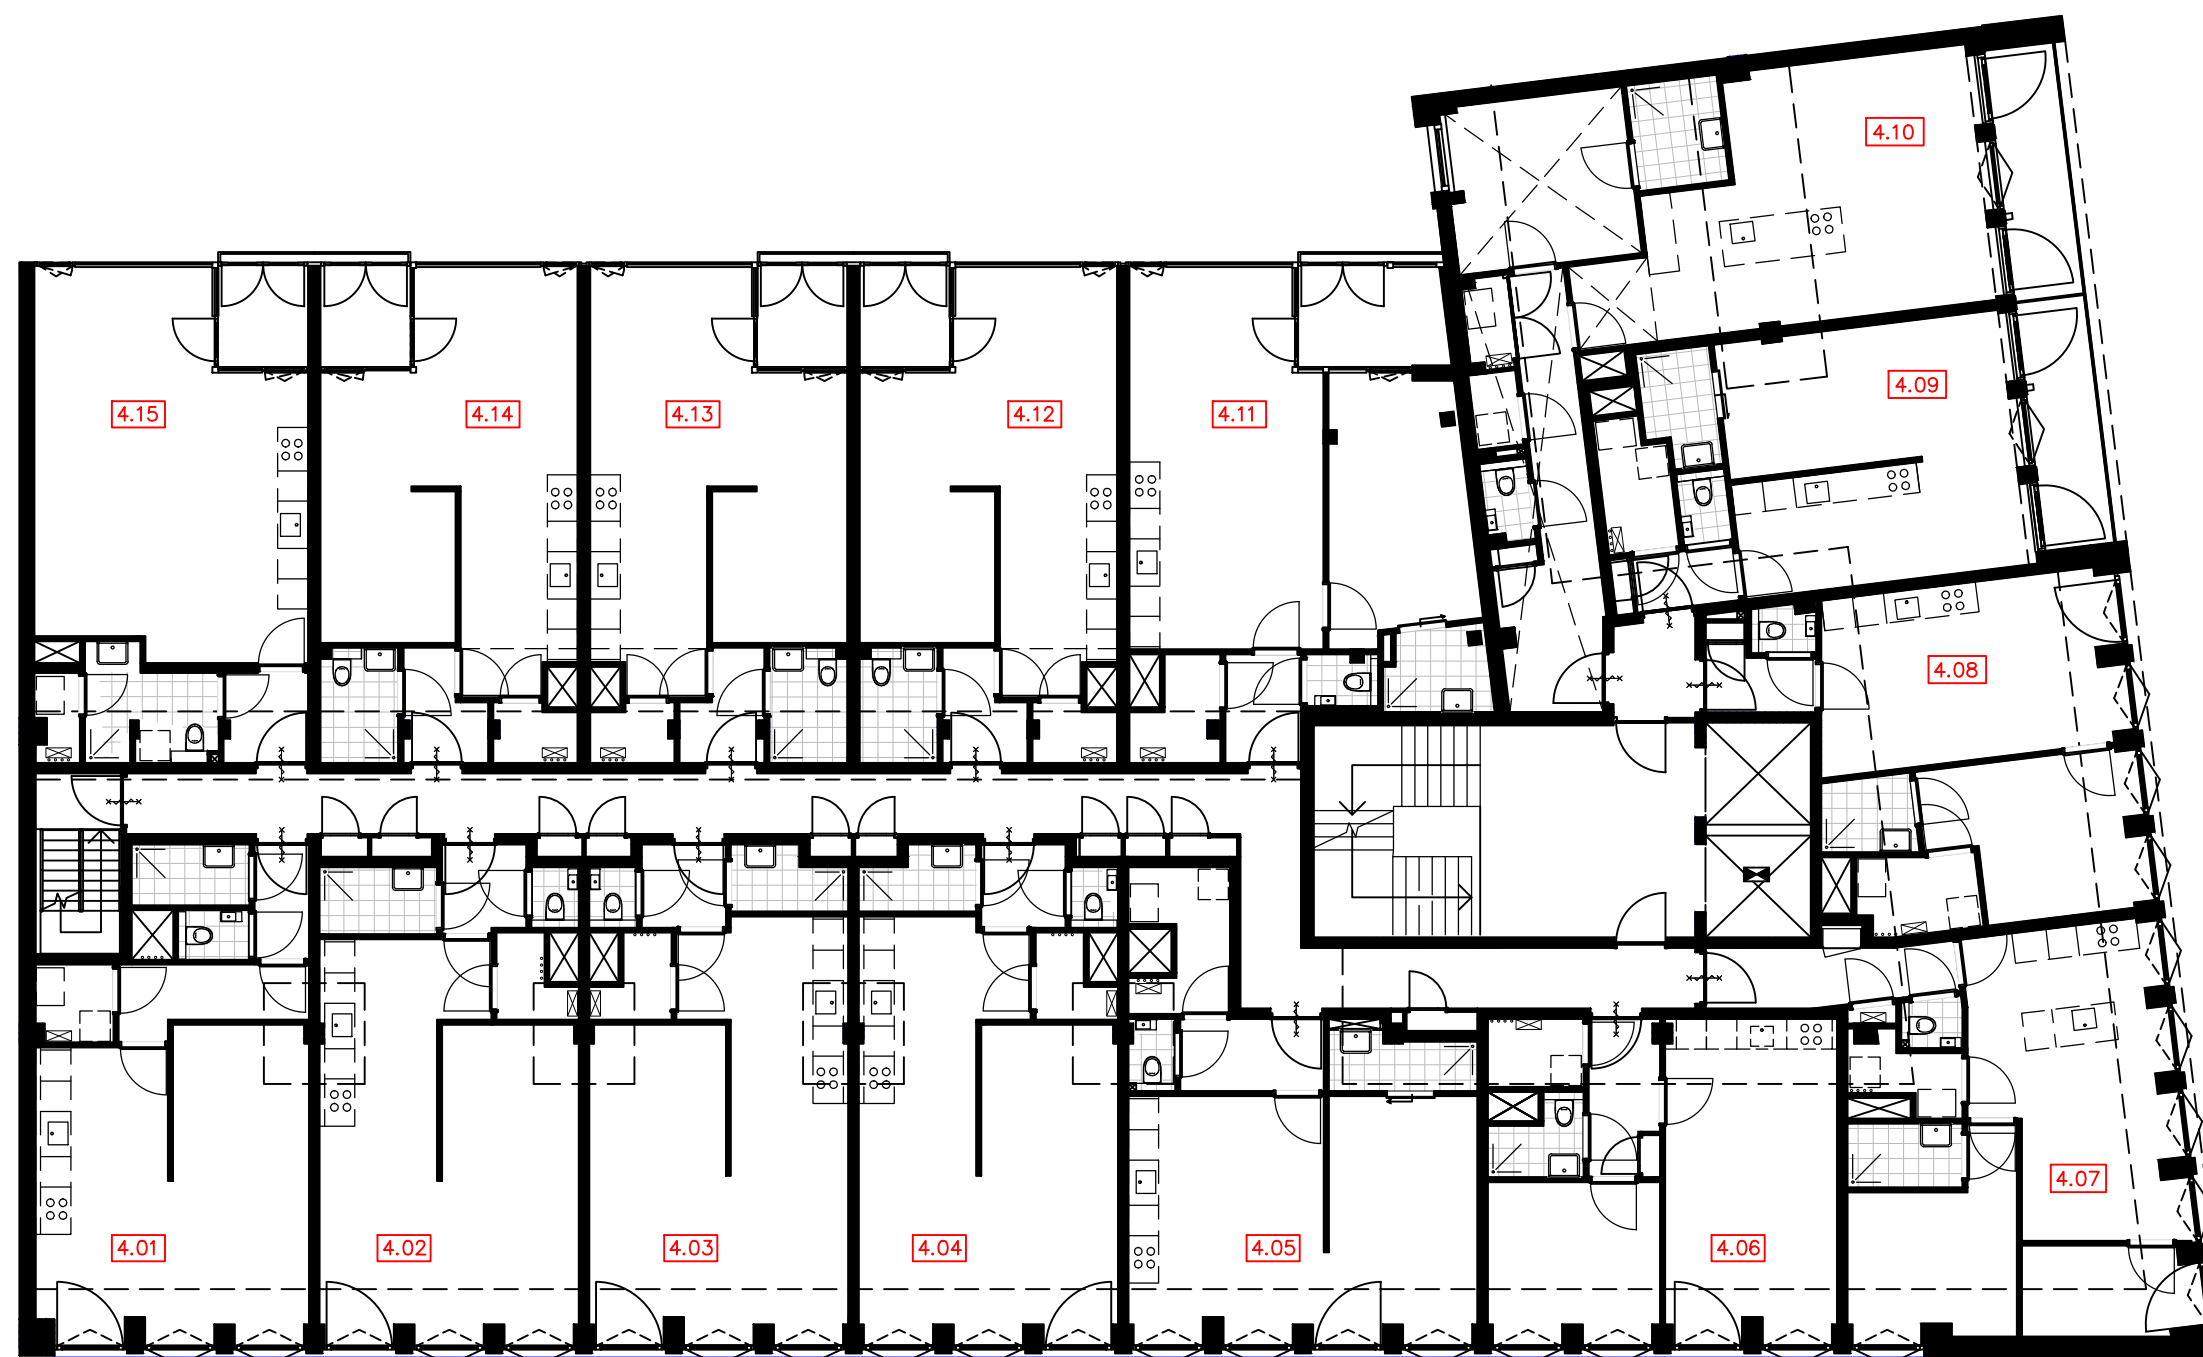

The West Blake

WESTBLAAK 24-32 | ROTTERDAM

overzicht
4e verdieping