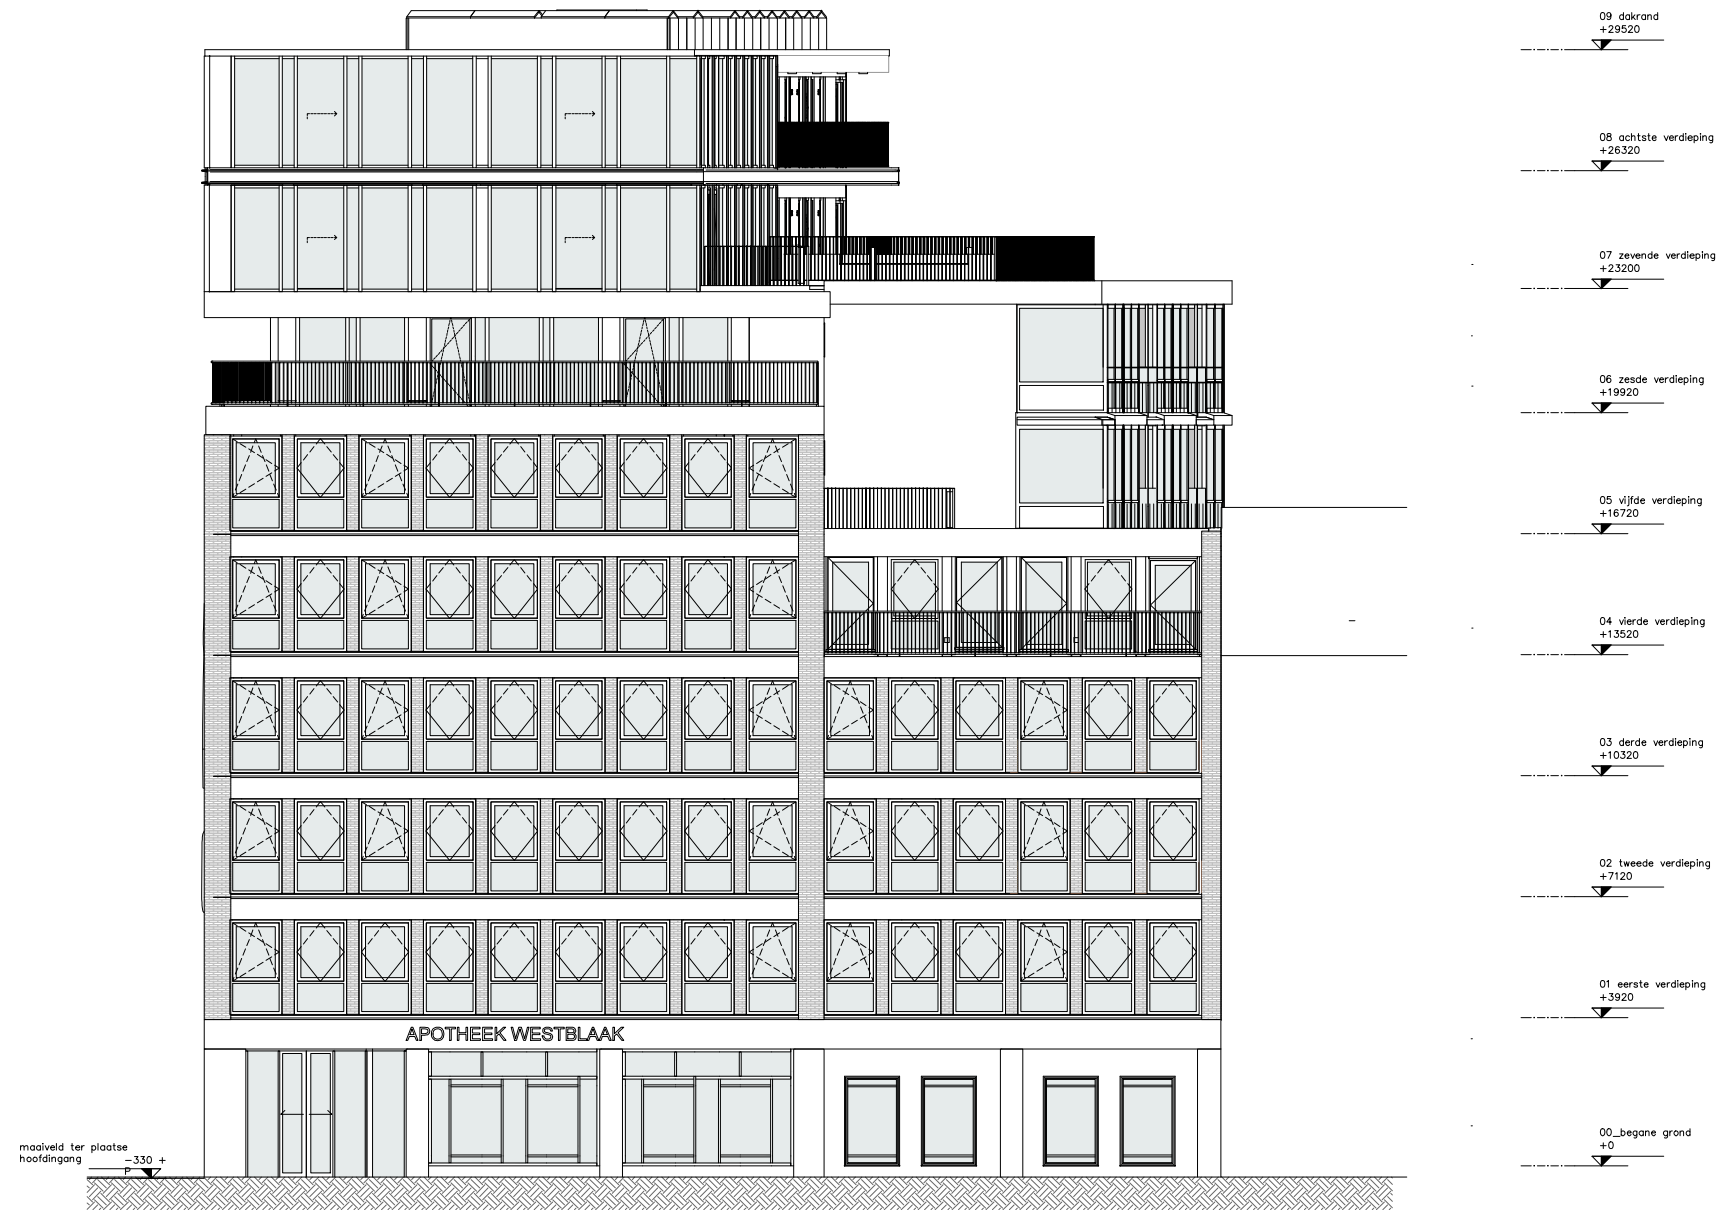

The West Blake

WESTBLAAK 24-32 | ROTTERDAM

WESTGEVEL