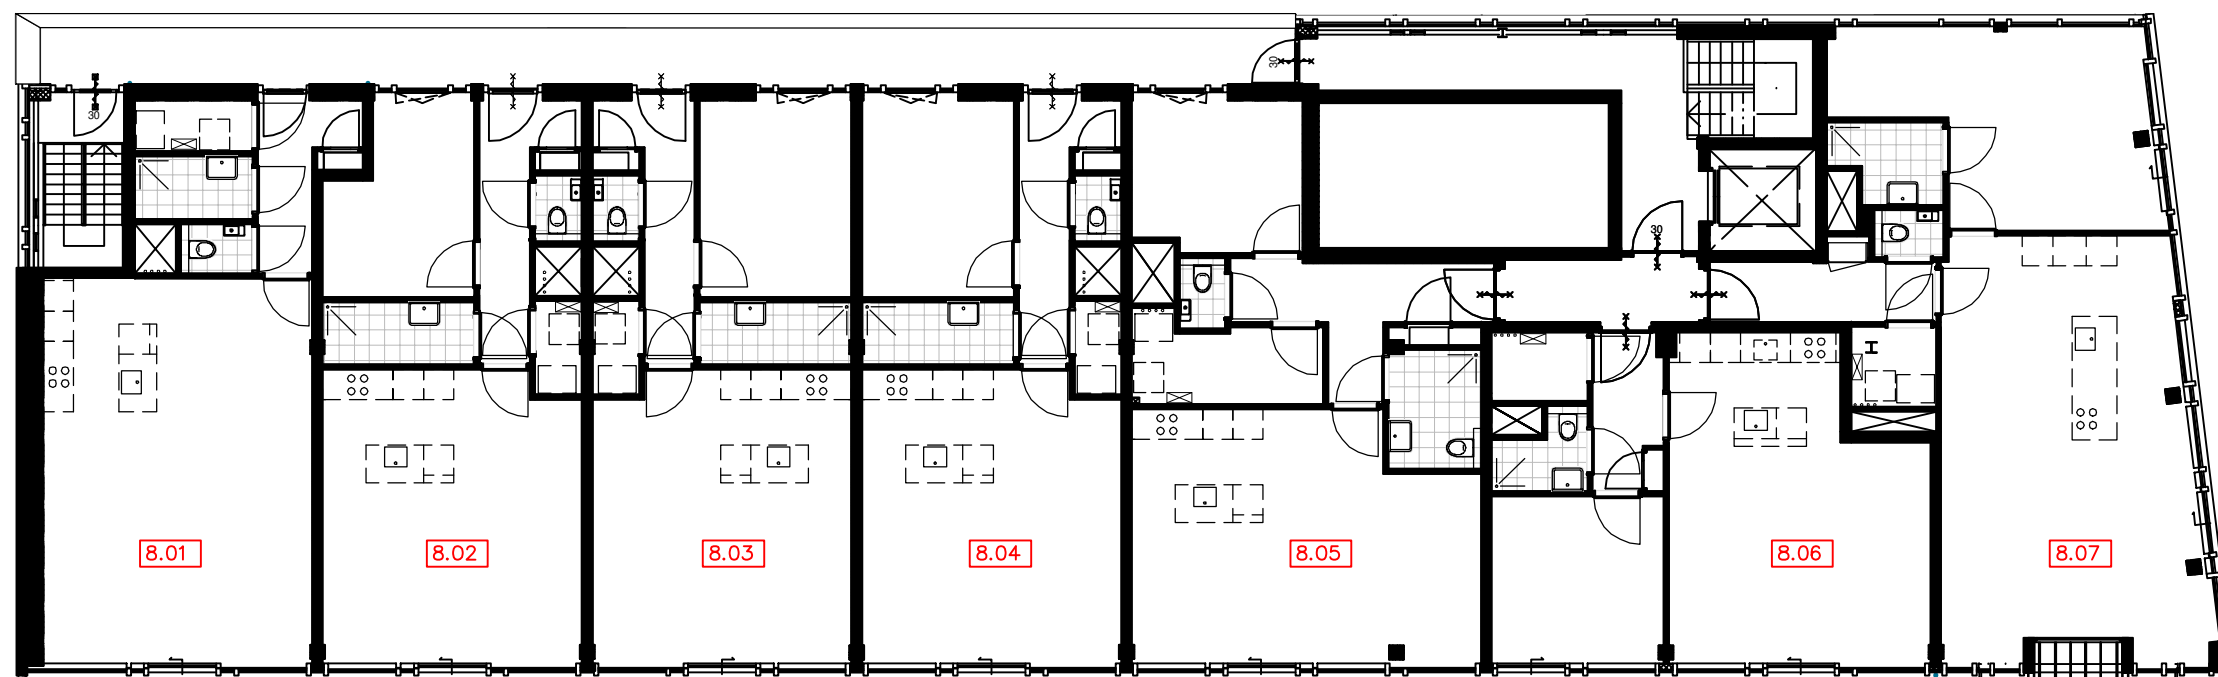

The West Blake

WESTBLAAK 24-32 | ROTTERDAM

overzicht
8e verdieping