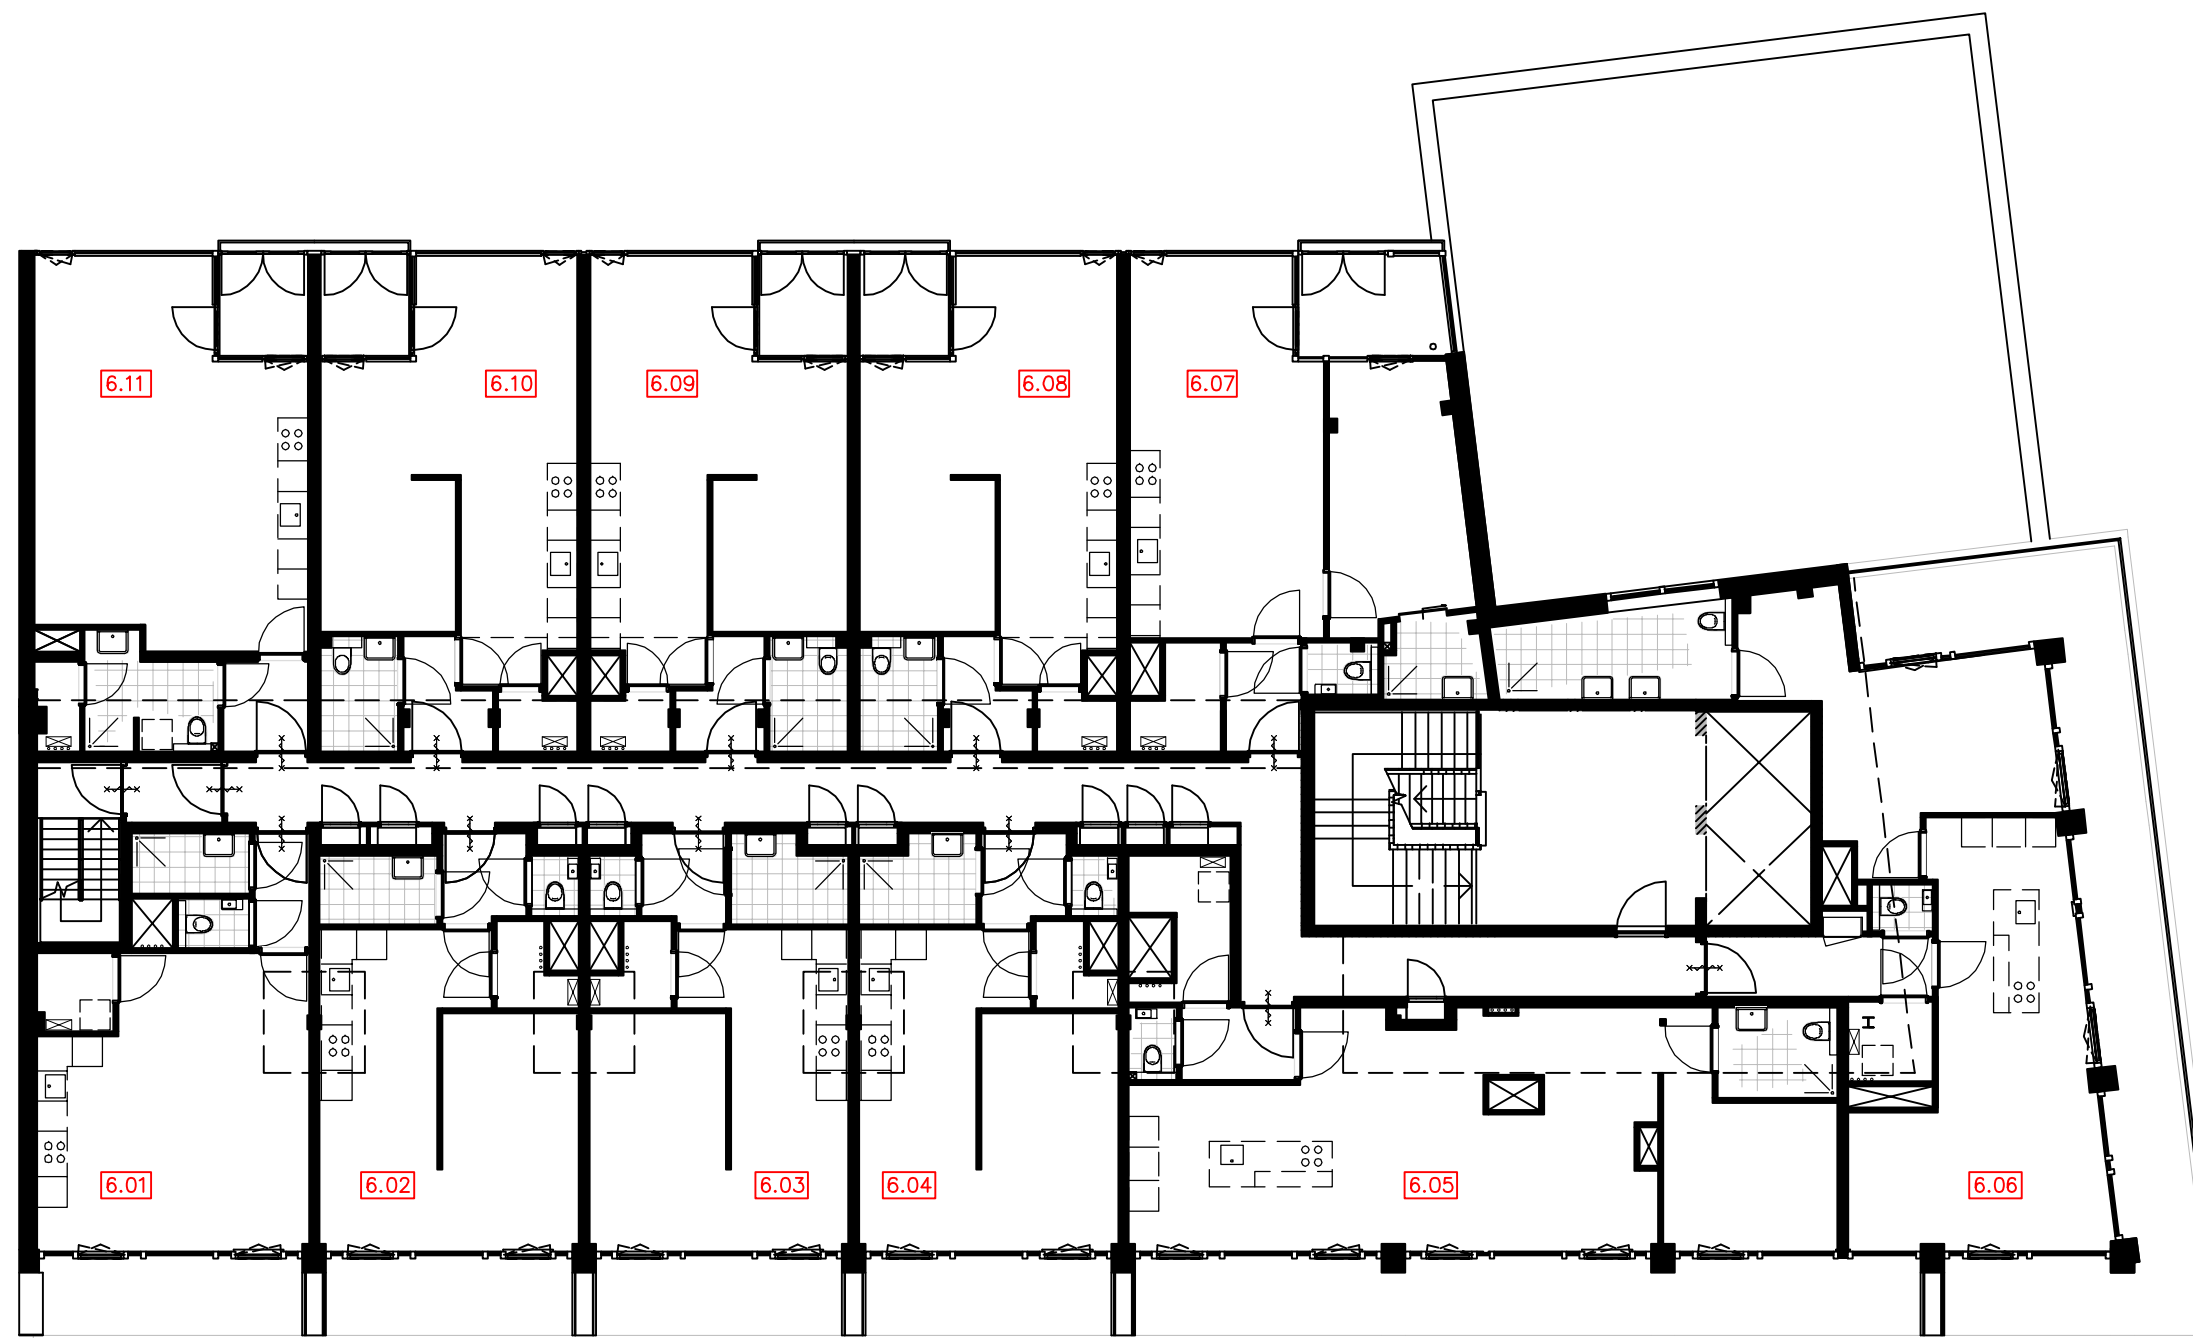

The West Blake

WESTBLAAK 24-32 | ROTTERDAM

overzicht
6e verdieping